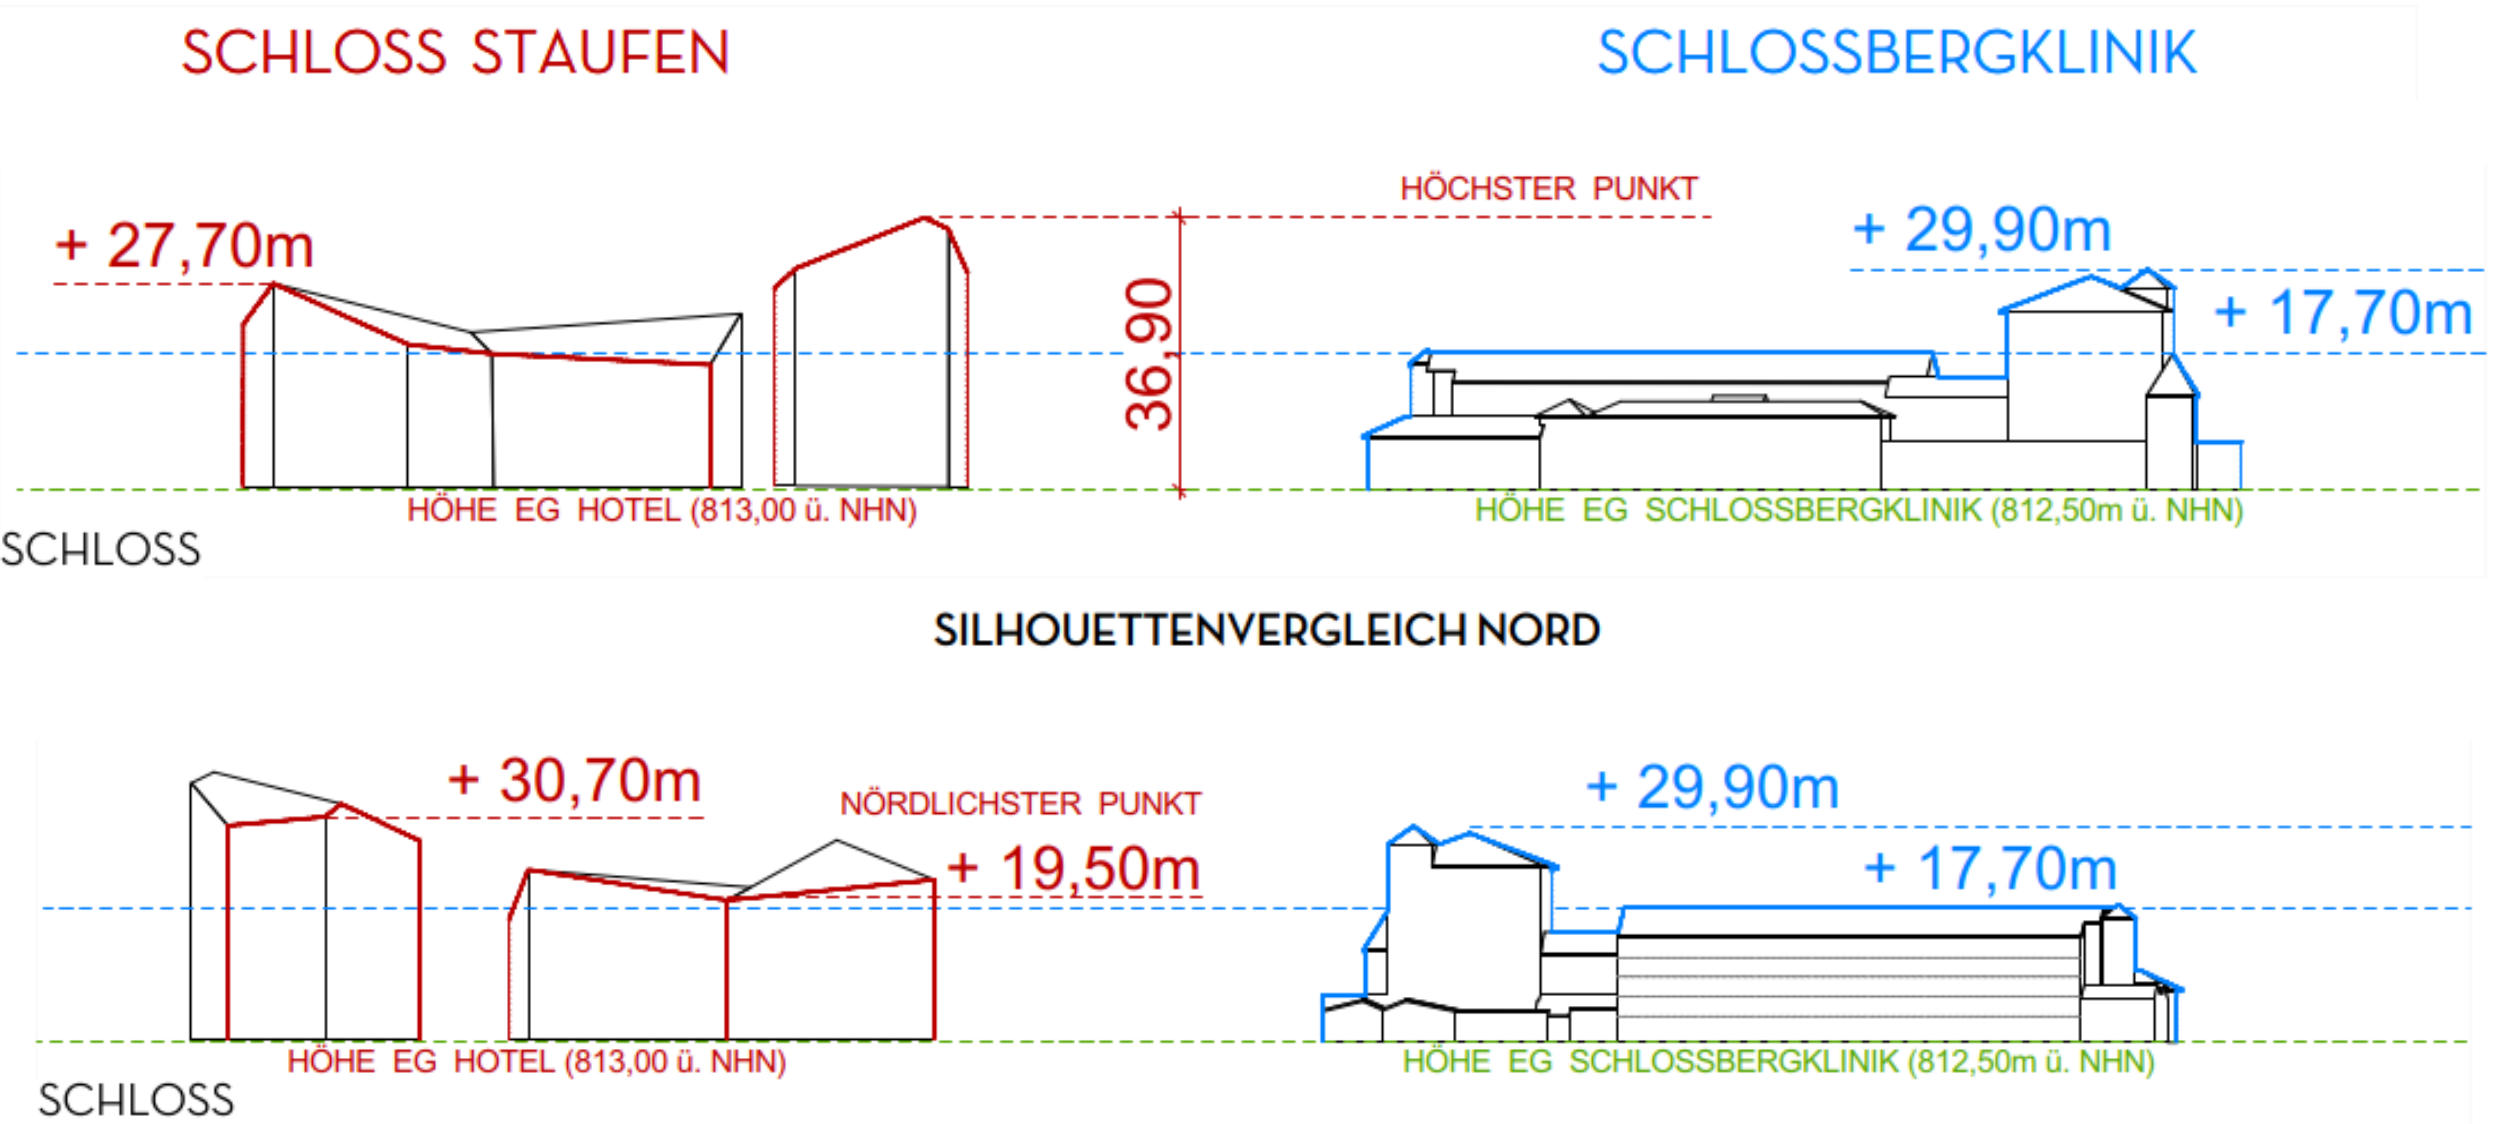

ÜBERARBEITUNG "Schloss"- VERGLEICH SCHLOSSBERGKLINIK

Weißmodell
Perspektive Süd

Weißmodell
Perspektive Staufen

SILHOUETTENVERGLEICH SÜD

SCHLOSS STAUFEN

SCHLOSSBERGKLINIK

+ 27,70m

HÖCHSTER PUNKT

+ 29,90m

+ 17,70m

36,90

HÖHE EG HOTEL (813,00 ü. NHN)

HÖHE EG SCHLOSSBERGKLINIK (812,50m ü. NHN)

SCHLOSS

SILHOUETTENVERGLEICH NORD

+ 30,70m

NÖRDLICHSTER PUNKT

+ 19,50m

+ 29,90m

+ 17,70m

HÖHE EG HOTEL (813,00 ü. NHN)

HÖHE EG SCHLOSSBERGKLINIK (812,50m ü. NHN)

SCHLOSS

VERGLEICH LANDSCHAFTSBILD - PERSPEKTIVE STEIBIS

VERGLEICH LANDSCHAFTSBILD - STANDORT KURHAUS

Klinik Bestand

Schloss