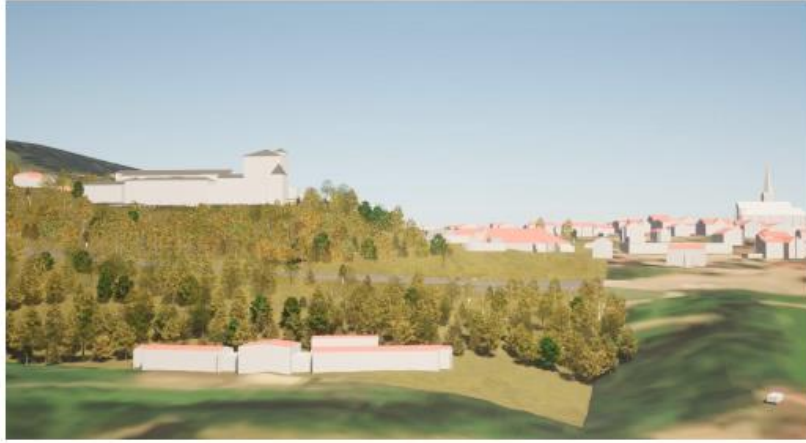

ÜBERARBEITUNG "Schloss"- VERGLEICH SCHLOSSBERGKLINIK

Weißmodell
Perspektive Süd

Weißmodell
Perspektive Staufen

SILHOUETTENVERGLEICH SÜD

SCHLOSS STAUFEN

SCHLOSSBERGKLINIK

+ 27,70m

HÖCHSTER PUNKT

NÖRDLICHSTER PUNKT

+ 19,50m

+ 29,90m

+ 17,70m

HÖHE EG HOTEL (813,00 ü. NHN)

HÖHE EG SCHLOSSBERGKLINIK (812,50m ü. NHN)

SCHLOSS

VERGLEICH LANDSCHAFTSBILD - PERSPEKTIVE STEIBIS

Klinik Bestand

Schloss

VERGLEICH LANDSCHAFTSBILD - PERSPEKTIVE OST

Klinik Bestand

Schloss

VERGLEICH LANDSCHAFTSBILD - STANDORT KIRCHE

Klinik Bestand

Schloss

VERGLEICH LANDSCHAFTSBILD - STANDORT KURHAUS

Klinik Bestand

Schloss