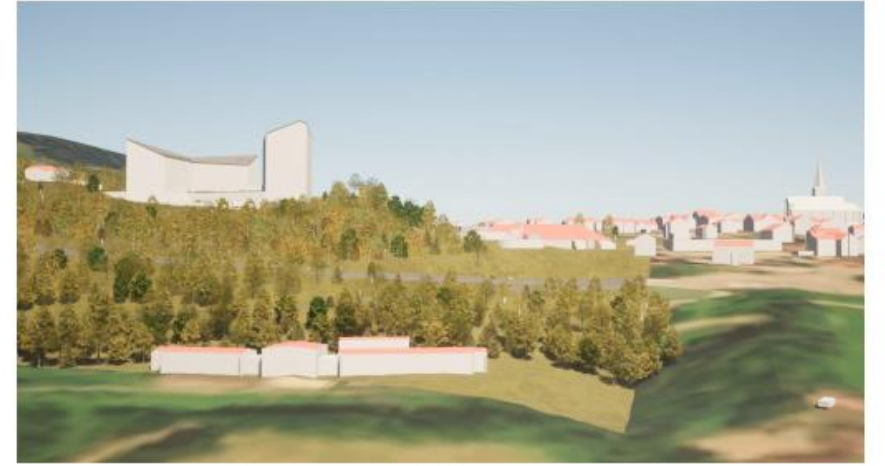

ÜBERARBEITUNG "Schloss"- VERGLEICH SCHLOSSBERGKLINIK

Weißmodell
Perspektive Süd

Weißmodell
Perspektive Staufen

SILHOUETTENVERGLEICH SÜD

SCHLOSS STAUFEN

SCHLOSSBERGKLINIK

+ 27,70m

HÖCHSTER PUNKT

NÖRDLICHSTER PUNKT

+ 19,50m

+ 29,90m

+ 17,70m

HÖHE EG HOTEL (813,00 ü. NHN)

HÖHE EG SCHLOSSBERGKLINIK (812,50m ü. NHN)

SCHLOSS

VERGLEICH LANDSCHAFTSBILD - PERSPEKTIVE STEIBIS

Klinik Bestand

Schloss

VERGLEICH LANDSCHAFTSBILD - PERSPEKTIVE OST

Klinik Bestand

Schloss

VERGLEICH LANDSCHAFTSBILD - STANDORT KIRCHE

Klinik Bestand

Schloss

VERGLEICH LANDSCHAFTSBILD - STANDORT KURHAUS

Klinik Bestand

Schloss